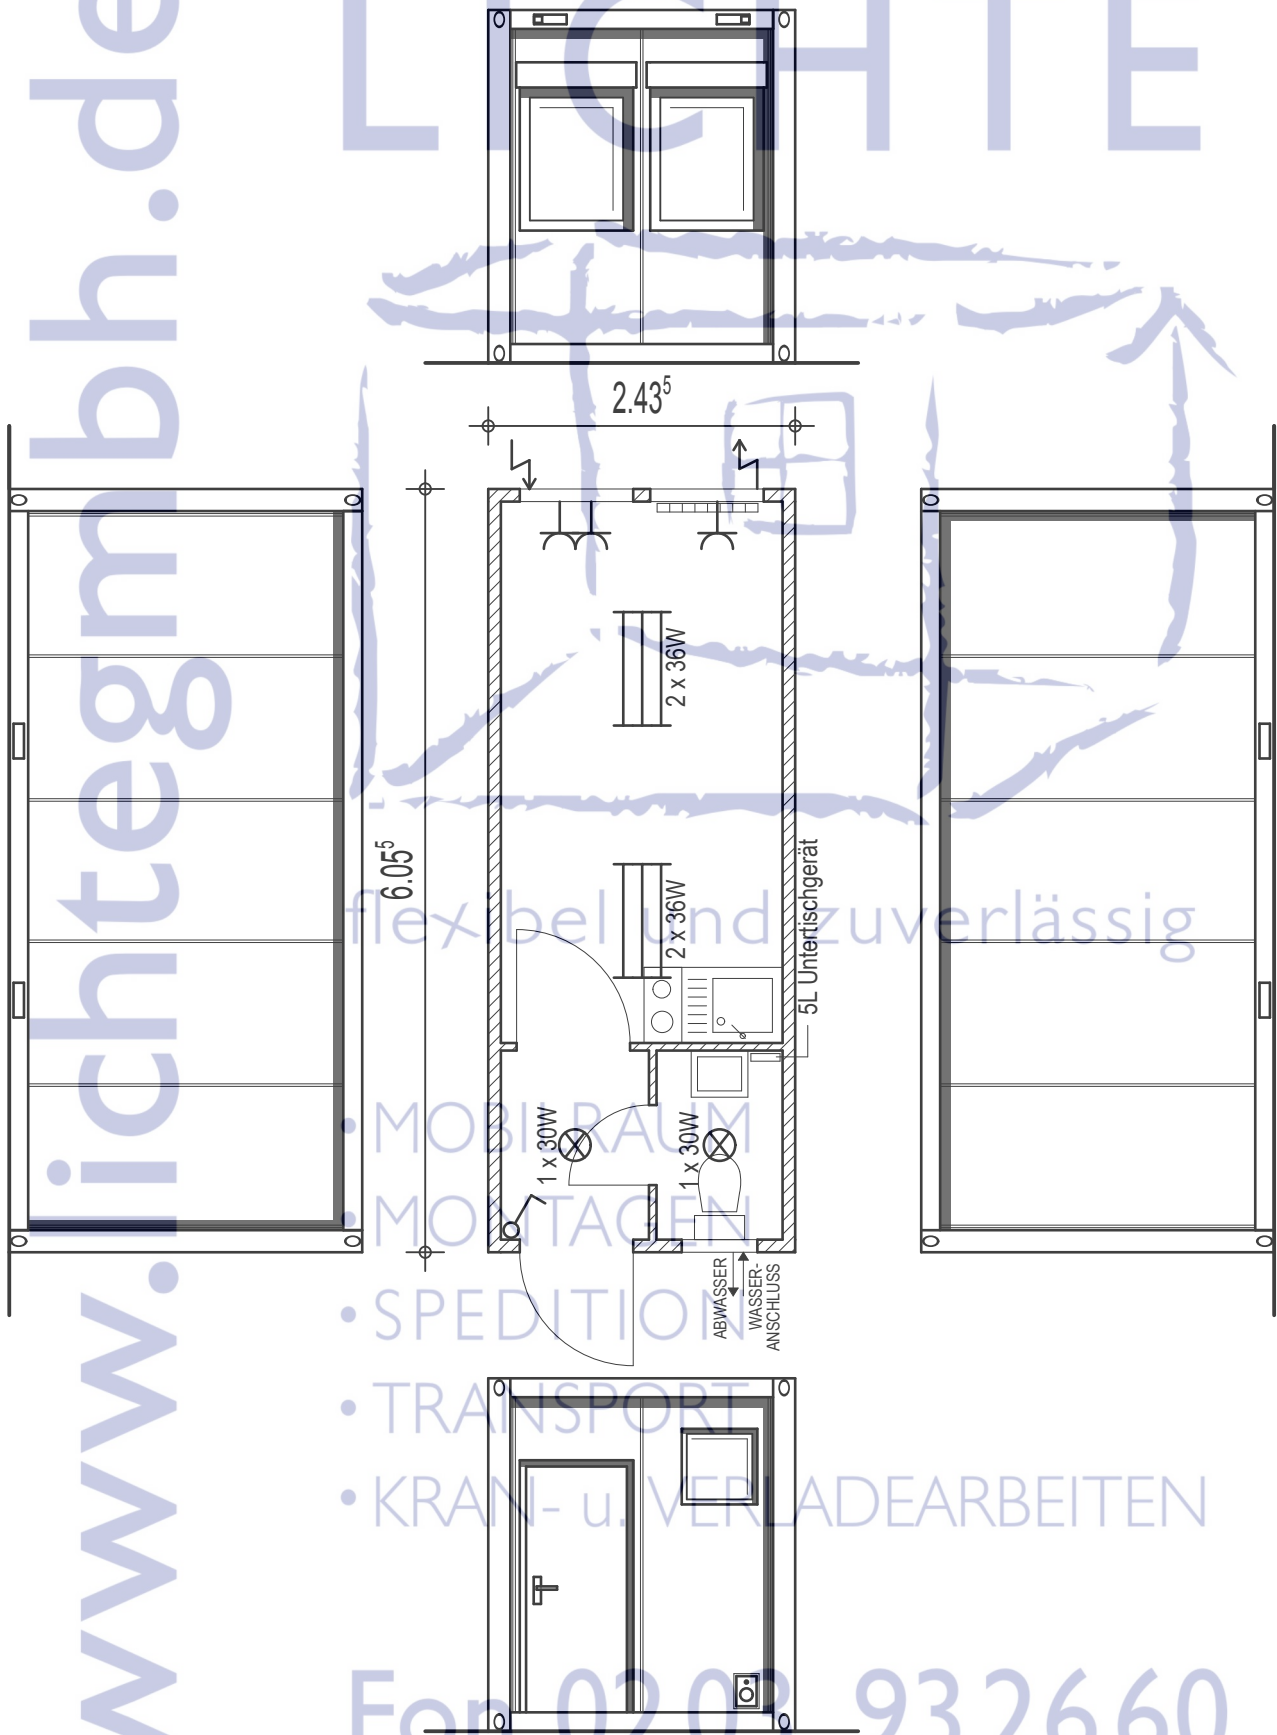

20ft Bürocontainer mit WC und Miniküche

www.lichtegmbh.de

- MOBILRAUM
- MONTAGEN
- SPEDITION
- TRANSPORT
- KRAN- u. VERLADearbeiten

For 02 03 93 26 60